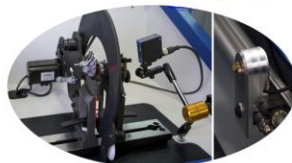

20 AÑOS
EXPERIENCIA

Válvulas y Geometrías

Turbo Test-Pro

Equilibradora CMT

Recambios Autoparts, S.L.
C/ La Niña 4 CP 18194
Churriana de La Vega (Granada)

 **958 177 632**