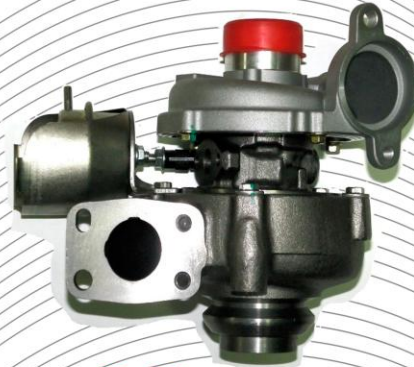

Autoparts

RECAMBIOS

UNIADVANCE
Clutch Technology

Valeo

Embrague

Distribución +
Bomba de Agua

Motores de Arranque y
Alternadores

Filtro
Partículas

Recambios Autoparts, S.L.U.
C/ La Niña 4 CP 18194
Churriana de La Vega (Granada)

958 177 632

Turbos Autoparts

Comprobamos Turbos **GRATIS**
Proceso Reconstrucción
Limpieza
Evaluación
Equilibrado
Montaje
Envíos 24H/48H

20 AÑOS
EXPERIENCIA

Válvulas y Geometrías

Turbo Test-Pro

Equilibradora CMT

Recambios Autoparts, S.L.
C/ La Niña 4 CP 18194
Churriana de La Vega (Granada)

 **958 177 632**